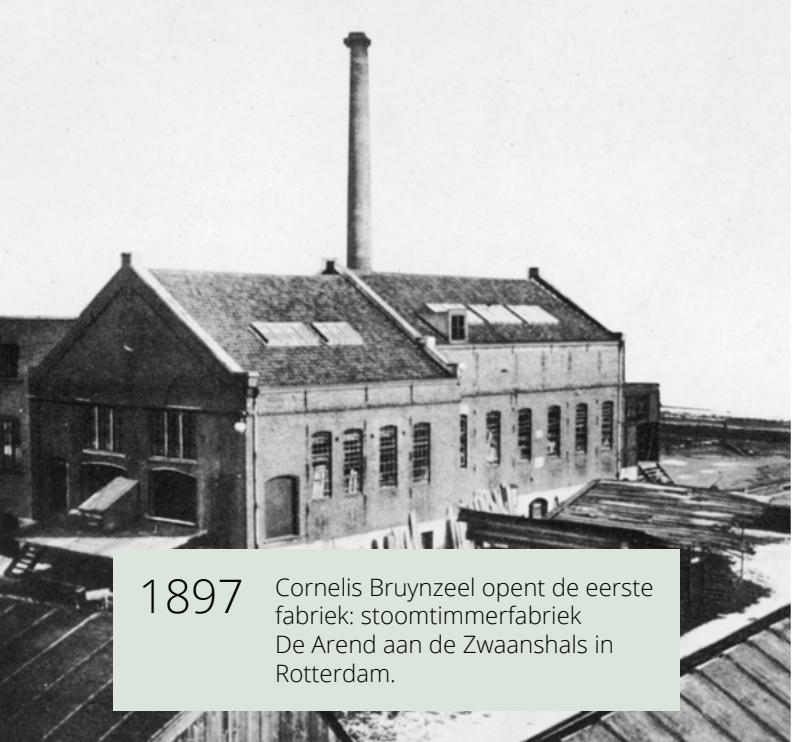

# Kwaliteitskeukens van eigen bodem

Bruynzeel keukens worden geproduceerd in onze eigen keukenfabriek in Bergen op Zoom. Al sinds de jaren '60 van de vorige eeuw zijn we hier gevestigd. Inmiddels beslaat de volledig geautomatiseerde fabriek maar liefst 56.000 m<sup>2</sup>. De 250 enthousiaste medewerkers in onze fabriek dragen dagelijks zorg voor de kwaliteit en uitstraling van de keukenkasten die straks zijn terug te vinden in jouw keukenruimte.

10 jaar  
fabrieks  
garantie

  
bruynzeel  
KEUKENS

1897 Cornelis Bruynzeel opent de eerste fabriek: stoomtimmerfabriek De Arend aan de Zwaanshals in Rotterdam.

1920 Het bedrijf verhuist naar Zaandam, het centrum van de Nederlandse houtindustrie.